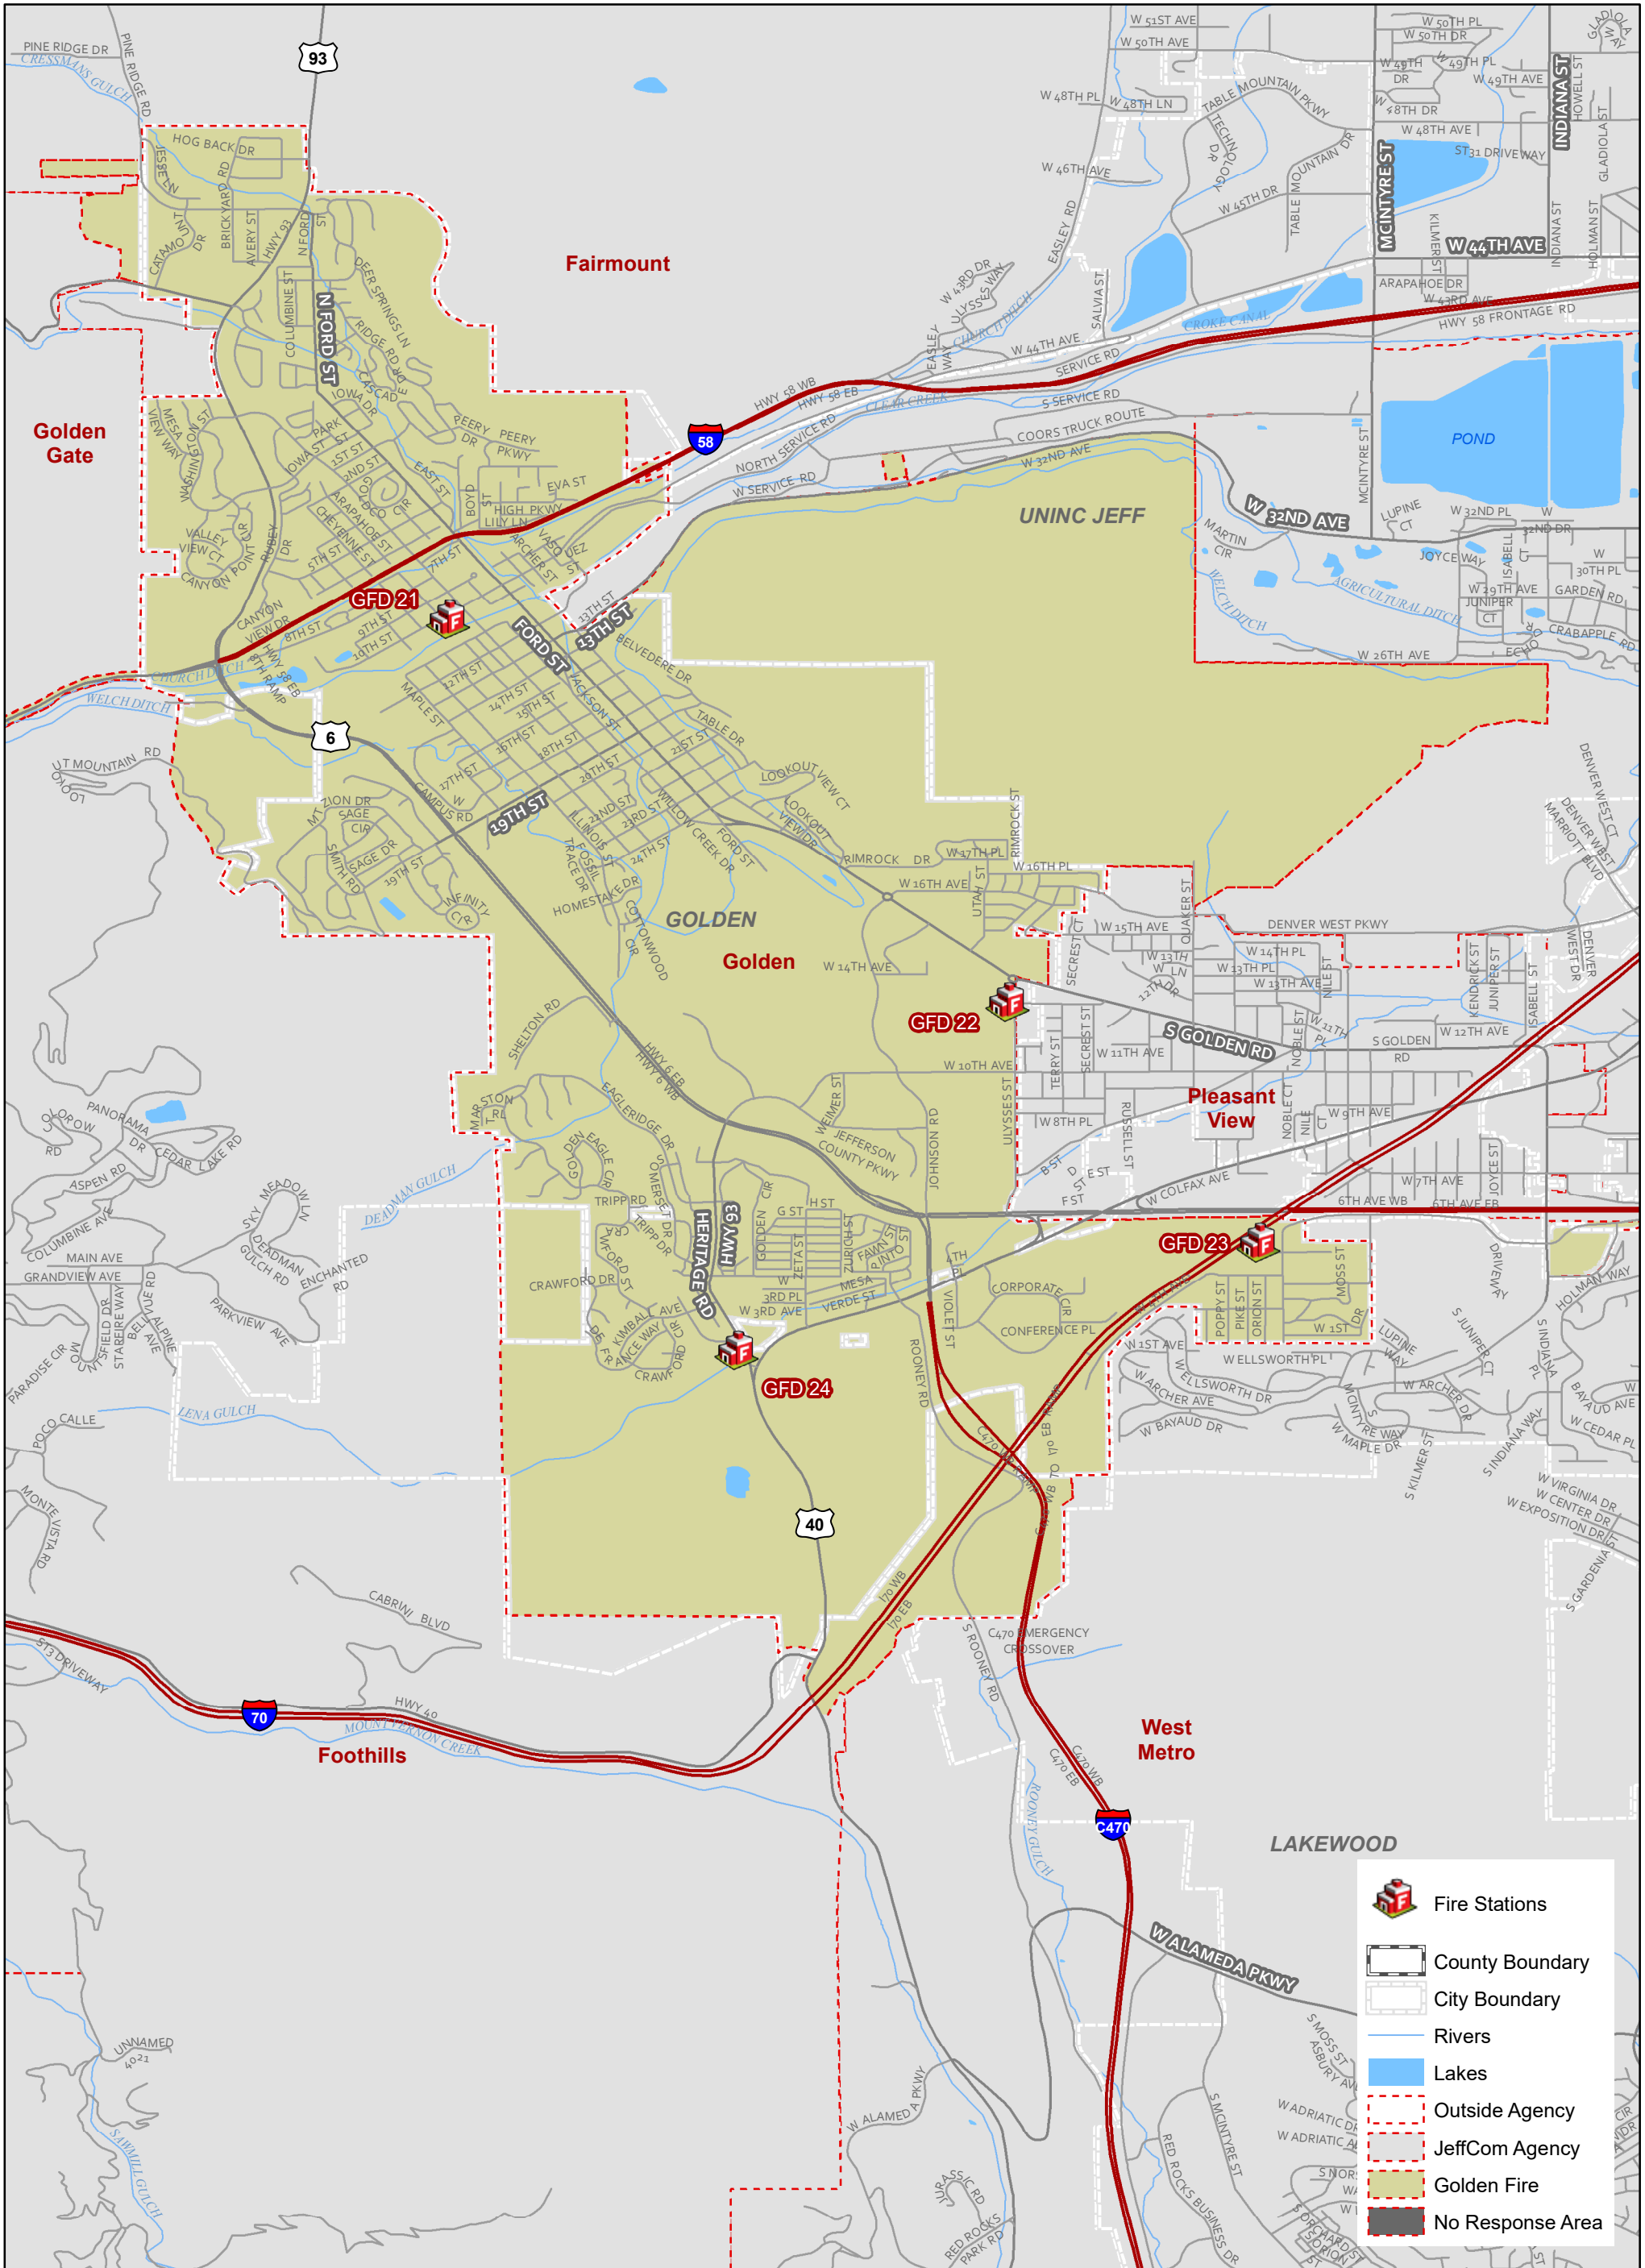

GOLDEN FIRE

0 0.45 0.9 1.8 Miles